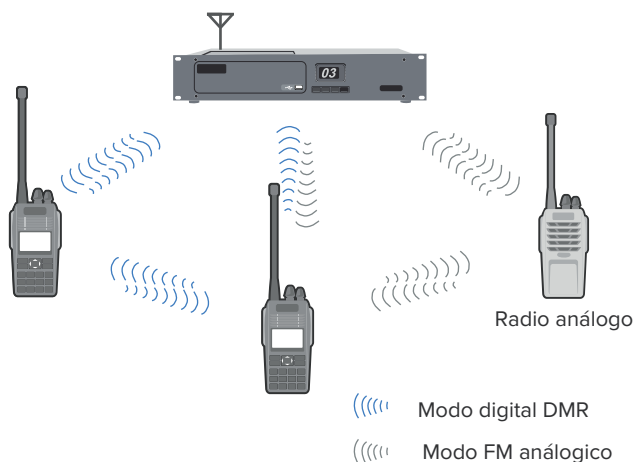

Pseudotruncal DMO

La característica de pseudotruncal DMO permite al usuario elegir entre la ranura 1 o la ranura 2 para comunicaciones, aumentando significativamente la eficiencia del uso de frecuencias al cambiar automáticamente a una ranura libre cuando una está ocupada.

SLOT 1, SLOT 2 se asignan automáticamente a la llamada de voz 1 o la llamada de voz 2

Modo mixto digital/analógico

Reciba señales analógicas y digitales en un solo canal y puede cambiar automáticamente al necesario modo para comunicaciones eficientes.