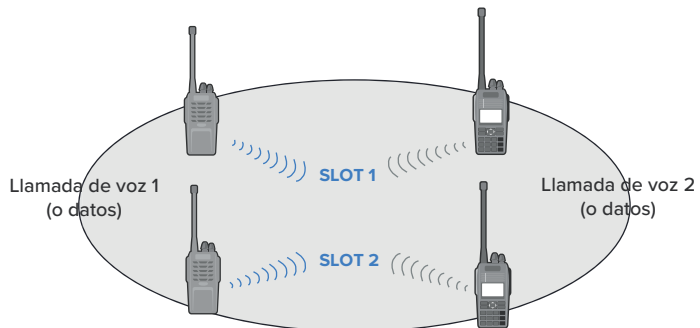

Batería de larga duración

El RD-600 supera en duración a los radios analógicos convencionales (18 horas en modo digital, 14 horas en modo analógico).

Roaming automático programable

En redes IP multisitio, esta función permite al radio RD-600 moverse automáticamente entre sitios y mantener la conexión, brindando mayor flexibilidad y eficiencia.

Pseudotruncal DMO

La característica de pseudotruncal DMO permite al usuario elegir entre la ranura 1 o la ranura 2 para comunicaciones, aumentando significativamente la eficiencia del uso de frecuencias al cambiar automáticamente a una ranura libre cuando una está ocupada.

SLOT 1, SLOT 2 se asignan automáticamente a la llamada de voz 1 o la llamada de voz 2

Modo mixto digital/analógico

Reciba señales analógicas y digitales en un solo canal y puede cambiar automáticamente al necesario modo para comunicaciones eficientes.