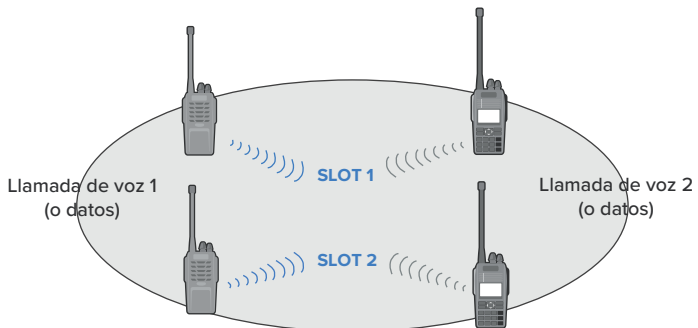

### Roaming automático programable

En redes IP multisitio, esta función permite al radio RD-600 moverse automáticamente entre sitios y mantener la conexión, brindando mayor flexibilidad y eficiencia.

### Llamadas privadas, de grupo y generale

Las funciones de llamada versátil aumentan la eficiencia en el trabajo en equipo.

**RD-600**

### Pseudotruncal DMO

La característica de pseudotruncal DMO permite al usuario elegir entre la ranura 1 o la ranura 2 para comunicaciones, aumentando significativamente la eficiencia del uso de frecuencias al cambiar automáticamente a una ranura libre cuando una está ocupada.

SLOT 1, SLOT 2 se asignan automáticamente a la llamada de voz 1 o la llamada de voz 2