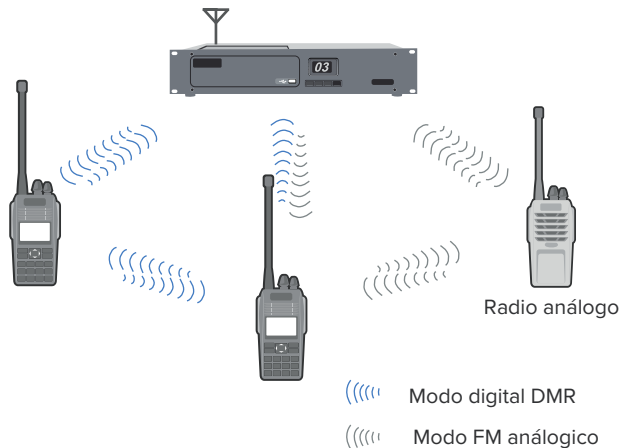

Talla pequeño y peso ligero

El RD-520 es lo suficientemente pequeño y liviano como para sostenerlo fácil, cómodamente con una sola mano y es muy fácil de operar.

Excelente calidad de audio

La tecnología FEC y el codificador de voz AMBE +MTM2 brindan un audio claro y nítido.

Escaneo/ Monitoreo (programable)

Con solo presionar un botón, puede monitorear todas las conversaciones en su canal o puede escanear conversaciones en diferentes canales.

Compatible con los accesorios de audio de Motorola

RD-520 si compatible con accesorios de audio Motorola. Por lo tanto, si ya tiene un auricular o micrófono analógico de Motorola.

RD-520

TDMA de 2 ranuras

En modo repetidor, esta radio admite dos llamadas de voz simultáneamente debido a DM dos intervalos de tiempo, lo que significa dos rutas de comunicación en 1 frecuencia sin costos adicionales ni licencia de frecuencia.

Modo mixto digital/analógico

Reciba señales analógicas y digitales en un solo canal y puede cambiar automáticamente al necesario modo para comunicaciones eficientes.

ACCESORIOS INCLUIDOS

Batería

Clip

Correa