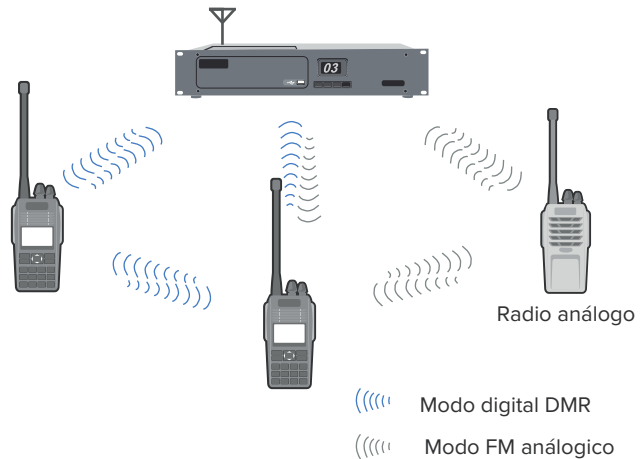

RD-600

Pseudotruncal DMO

La característica de pseudotruncal DMO permite al usuario elegir entre la ranura 1 o la ranura 2 para comunicaciones, aumentando significativamente la eficiencia del uso de frecuencias al cambiar automáticamente a una ranura libre cuando una está ocupada.

SLOT 1, SLOT 2 se asignan automáticamente a la llamada de voz 1 o la llamada de voz 2

Modo mixto digital/análogo

Reciba señales analógicas y digitales en un solo canal y puede cambiar automáticamente al necesario modo para comunicaciones eficientes.