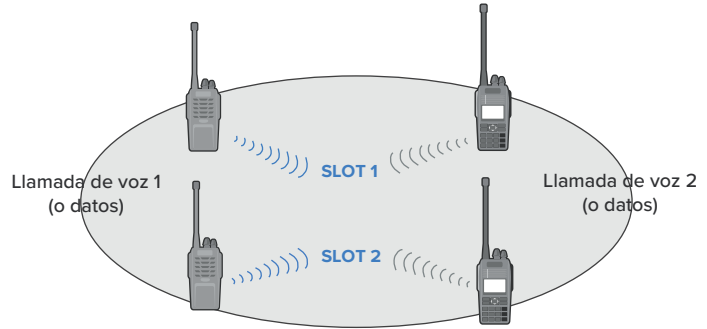

Batería de larga duración

El RD-600 supera en duración a los radios analógicos convencionales (18 horas en modo digital, 14 horas en modo analógico).

Roaming automático programable

En redes IP multisitio, esta función permite al radio RD-600 moverse automáticamente entre sitios y mantener la conexión, brindando mayor flexibilidad y eficiencia.

RD-600

Pseudotruncal DMO

La característica de pseudotruncal DMO permite al usuario elegir entre la ranura 1 o la ranura 2 para comunicaciones, aumentando significativamente la eficiencia del uso de frecuencias al cambiar automáticamente a una ranura libre cuando una está ocupada.

SLOT 1, SLOT 2 se asignan automáticamente a la llamada de voz 1 o la llamada de voz 2

Modo mixto digital/análogo

Reciba señales analógicas y digitales en un solo canal y puede cambiar automáticamente al necesario modo para comunicaciones eficientes.