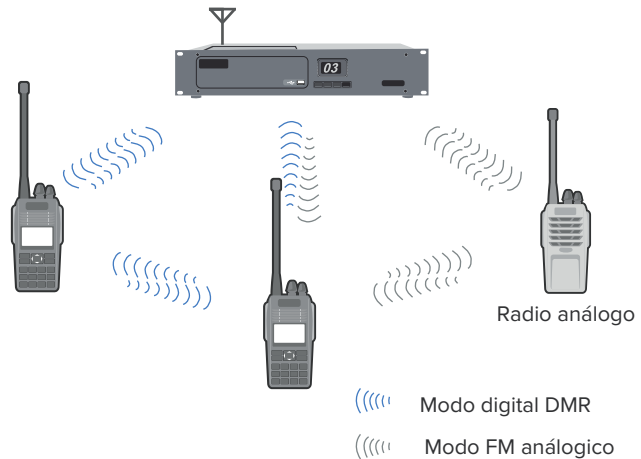

Pseudotruncal DMO

La característica de pseudotruncal DMO permite al usuario elegir entre la ranura 1 o la ranura 2 para comunicaciones, aumentando significativamente la eficiencia del uso de frecuencias al cambiar automáticamente a una ranura libre cuando una está ocupada.

SLOT 1, SLOT 2 se asignan automáticamente a la llamada de voz 1 o la llamada de voz 2

Modo mixto digital/análogo

Reciba señales analógicas y digitales en un solo canal y puede cambiar automáticamente al necesario modo para comunicaciones eficientes.