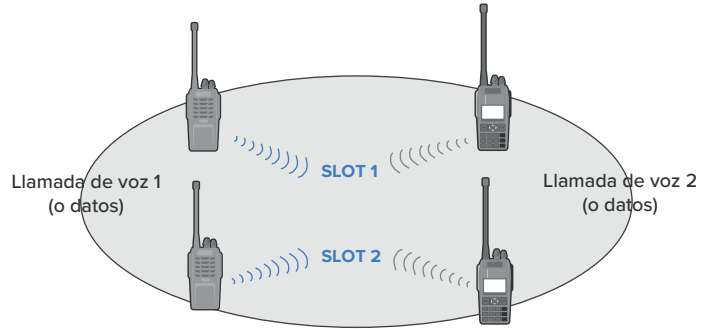

Prioridad en la interrupción de radio

Permite que radios con mayor prioridad interrumpan las comunicaciones de radios con menor prioridad para transmitir o liberar un canal para comunicaciones más críticas, lo que mejora la eficiencia del equipo.

Batería de larga duración

El RD-600 supera en duración a los radios analógicos convencionales (18 horas en modo digital, 14 horas en modo analógico).

Roaming automático programable

En redes IP multisitio, esta función permite al radio RD-600 moverse automáticamente entre sitios y mantener la conexión, brindando mayor flexibilidad y eficiencia.

Pseudotruncal DMO

La característica de pseudotruncal DMO permite al usuario elegir entre la ranura 1 o la ranura 2 para comunicaciones, aumentando significativamente la eficiencia del uso de frecuencias al cambiar automáticamente a una ranura libre cuando una está ocupada.

SLOT 1, SLOT 2 se asignan automáticamente a la llamada de voz 1 o la llamada de voz 2

Modo mixto digital/análogo

Reciba señales analógicas y digitales en un solo canal y puede cambiar automáticamente al necesario modo para comunicaciones eficientes.