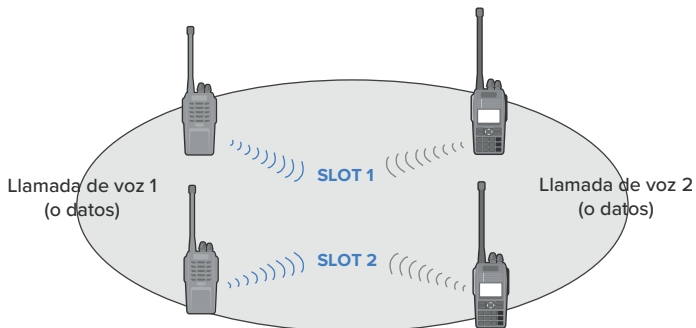

Batería de larga duración

El RD-600 supera en duración a los radios analógicos convencionales (18 horas en modo digital, 14 horas en modo analógico).

Roaming automático programable

En redes IP multisitio, esta función permite al radio RD-600 moverse automáticamente entre sitios y mantener la conexión, brindando mayor flexibilidad y eficiencia.

RD-600

Pseudotroncal DMO

La característica de pseudotroncal DMO permite al usuario elegir entre la ranura 1 o la ranura 2 para comunicaciones, aumentando significativamente la eficiencia del uso de frecuencias al cambiar automáticamente a una ranura libre cuando una está ocupada.

SLOT 1, SLOT 2 se asignan automáticamente a la llamada de voz 1 o la llamada de voz 2

Modo mixto digital/análogo

Reciba señales analógicas y digitales en un solo canal y puede cambiar automáticamente al necesario modo para comunicaciones eficientes.