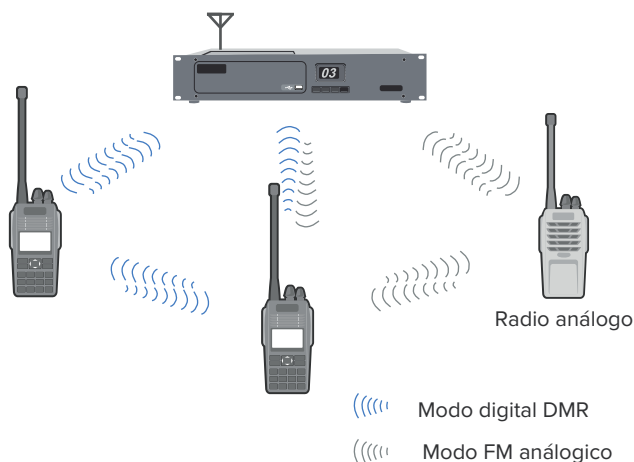

RD-600

Pseudotroncal DMO

La característica de pseudotroncal DMO permite al usuario elegir entre la ranura 1 o la ranura 2 para comunicaciones, aumentando significativamente la eficiencia del uso de frecuencias al cambiar automáticamente a una ranura libre cuando una está ocupada.

SLOT 1, SLOT 2 se asignan automáticamente a la llamada de voz 1 o la llamada de voz 2

Modo mixto digital/análogo

Reciba señales analógicas y digitales en un solo canal y puede cambiar automáticamente al necesario modo para comunicaciones eficientes.