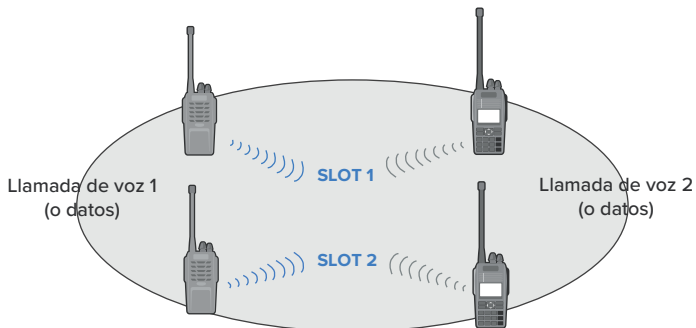

### Llamadas privadas, de grupo y generale

Las funciones de llamada versátil aumentan la eficiencia en el trabajo en equipo.

**RD-600**

### Pseudotruncal DMO

La característica de pseudotruncal DMO permite al usuario elegir entre la ranura 1 o la ranura 2 para comunicaciones, aumentando significativamente la eficiencia del uso de frecuencias al cambiar automáticamente a una ranura libre cuando una está ocupada.

SLOT 1, SLOT 2 se asignan automáticamente a la llamada de voz 1 o la llamada de voz 2