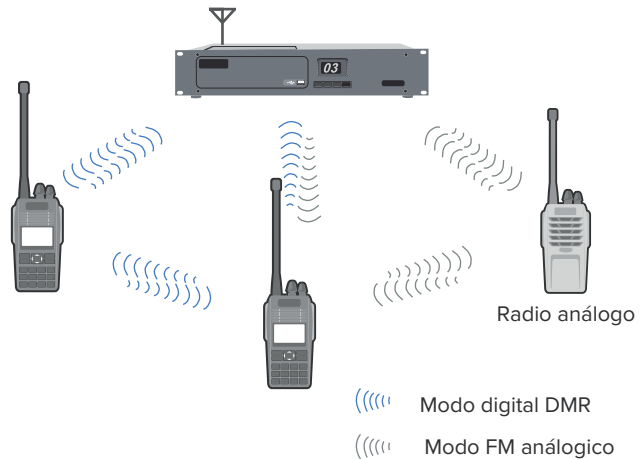

Pseudotruncal DMO

La característica de pseudotruncal DMO permite al usuario elegir entre la ranura 1 o la ranura 2 para comunicaciones, aumentando significativamente la eficiencia del uso de frecuencias al cambiar automáticamente a una ranura libre cuando una está ocupada.

SLOT 1, SLOT 2 se asignan automáticamente a la llamada de voz 1 o la llamada de voz 2

Modo mixto digital/analógico

Reciba señales analógicas y digitales en un solo canal y puede cambiar automáticamente al necesario modo para comunicaciones eficientes.