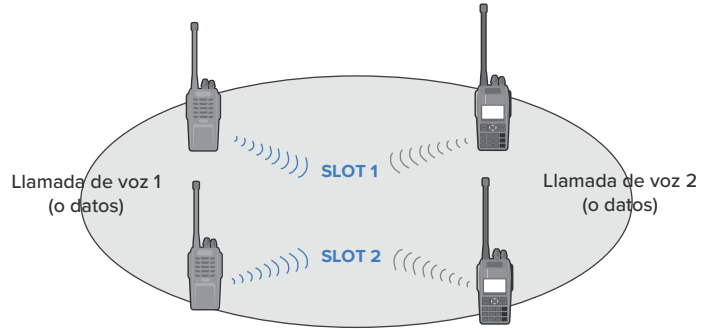

Prioridad en la interrupción de radio

Permite que radios con mayor prioridad interrumpan las comunicaciones de radios con menor prioridad para transmitir o liberar un canal para comunicaciones más críticas, lo que mejora la eficiencia del equipo.

Batería de larga duración

El RD-600 supera en duración a los radios analógicos convencionales (18 horas en modo digital, 14 horas en modo analógico).

Roaming automático programable

En redes IP multisitio, esta función permite al radio RD-600 moverse automáticamente entre sitios y mantener la conexión, brindando mayor flexibilidad y eficiencia.

Pseudotruncal DMO

La característica de pseudotruncal DMO permite al usuario elegir entre la ranura 1 o la ranura 2 para comunicaciones, aumentando significativamente la eficiencia del uso de frecuencias al cambiar automáticamente a una ranura libre cuando una está ocupada.

SLOT 1, SLOT 2 se asignan automáticamente a la llamada de voz 1 o la llamada de voz 2

Modo mixto digital/analógico

Reciba señales analógicas y digitales en un solo canal y puede cambiar automáticamente al necesario modo para comunicaciones eficientes.