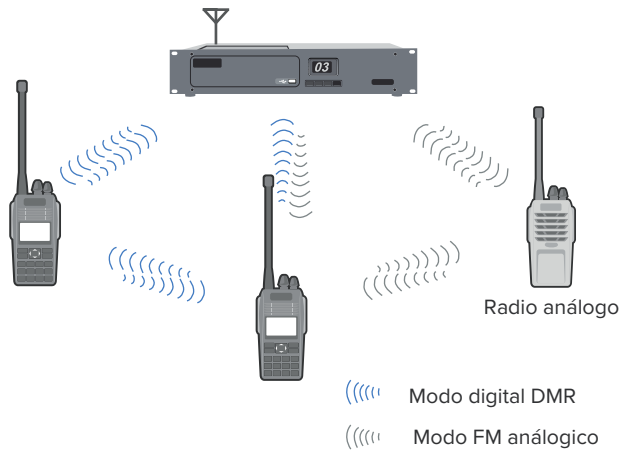

## DESCRIPCIÓN GENERAL

RD-500 es un equipo portátil de entrada para usuarios analógicos tradicionales que desean experimentar las comunicaciones digitales, manteniendo su presupuesto de equipos analógicos.

### Compatible con los accesorios de audio de Motorola

El RD-500 es compatible con los accesorios de audio de Motorola, lo que significa que si ya posees un auricular o micrófono analógico de la marca Motorola, podrás utilizarlos con este dispositivo.

### TDMA de 2 ranuras

En modo repetidor, este radio admite dos llamadas de voz simultáneamente debido a DM dos intervalos de tiempo, lo que significa dos rutas de comunicación en 1 frecuencia sin costos adicionales, ni licencia de frecuencia.

### Modo mixto digital/analógico

Reciba señales analógicas y digitales en un solo canal y puede cambiar automáticamente al necesario modo para comunicaciones eficientes.