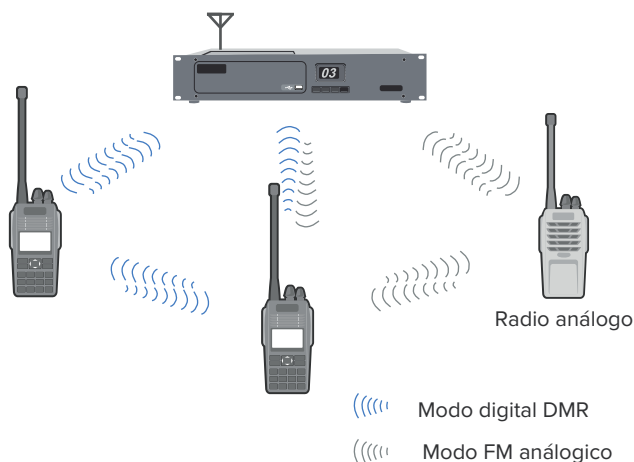

RD-600

Pseudotruncal DMO

La característica de pseudotruncal DMO permite al usuario elegir entre la ranura 1 o la ranura 2 para comunicaciones, aumentando significativamente la eficiencia del uso de frecuencias al cambiar automáticamente a una ranura libre cuando una está ocupada.

SLOT 1, SLOT 2 se asignan automáticamente a la llamada de voz 1 o la llamada de voz 2

Modo mixto digital/análogo

Reciba señales analógicas y digitales en un solo canal y puede cambiar automáticamente al necesario modo para comunicaciones eficientes.