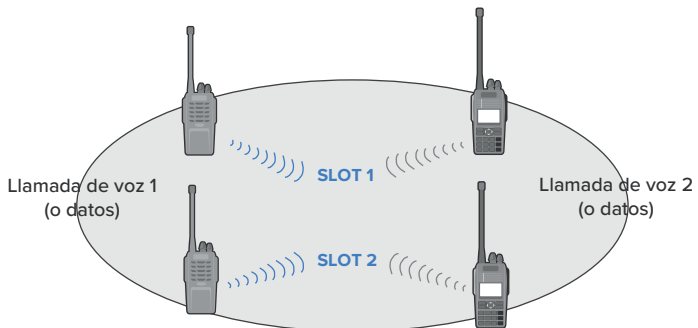

Batería de larga duración

El RD-600 supera en duración a los radios analógicos convencionales (18 horas en modo digital, 14 horas en modo analógico).

Roaming automático programable

En redes IP multisitio, esta función permite al radio RD-600 moverse automáticamente entre sitios y mantener la conexión, brindando mayor flexibilidad y eficiencia.

RD-600

Pseudotruncal DMO

La característica de pseudotruncal DMO permite al usuario elegir entre la ranura 1 o la ranura 2 para comunicaciones, aumentando significativamente la eficiencia del uso de frecuencias al cambiar automáticamente a una ranura libre cuando una está ocupada.

SLOT 1, SLOT 2 se asignan automáticamente a la llamada de voz 1 o la llamada de voz 2

Modo mixto digital/análogo

Reciba señales analógicas y digitales en un solo canal y puede cambiar automáticamente al necesario modo para comunicaciones eficientes.