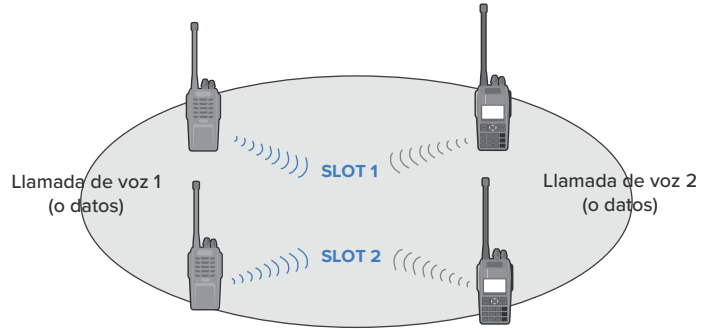

Prioridad en la interrupción de radio

Permite que radios con mayor prioridad interrumpan las comunicaciones de radios con menor prioridad para transmitir o liberar un canal para comunicaciones más críticas, lo que mejora la eficiencia del equipo.

Batería de larga duración

El RD-600 supera en duración a los radios analógicos convencionales (18 horas en modo digital, 14 horas en modo analógico).

Roaming automático programable

En redes IP multisitio, esta función permite al radio RD-600 moverse automáticamente entre sitios y mantener la conexión, brindando mayor flexibilidad y eficiencia.

Pseudotroncal DMO

La característica de pseudotroncal DMO permite al usuario elegir entre la ranura 1 o la ranura 2 para comunicaciones, aumentando significativamente la eficiencia del uso de frecuencias al cambiar automáticamente a una ranura libre cuando una está ocupada.

SLOT 1, SLOT 2 se asignan automáticamente a la llamada de voz 1 o la llamada de voz 2

Modo mixto digital/analógico

Reciba señales analógicas y digitales en un solo canal y puede cambiar automáticamente al necesario modo para comunicaciones eficientes.