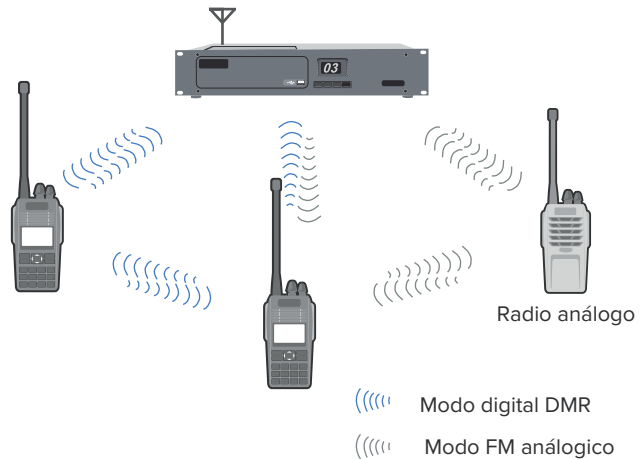

Pseudotroncal DMO

La característica de pseudotroncal DMO permite al usuario elegir entre la ranura 1 o la ranura 2 para comunicaciones, aumentando significativamente la eficiencia del uso de frecuencias al cambiar automáticamente a una ranura libre cuando una está ocupada.

SLOT 1, SLOT 2 se asignan automáticamente a la llamada de voz 1 o la llamada de voz 2

Modo mixto digital/analógico

Reciba señales analógicas y digitales en un solo canal y puede cambiar automáticamente al necesario modo para comunicaciones eficientes.