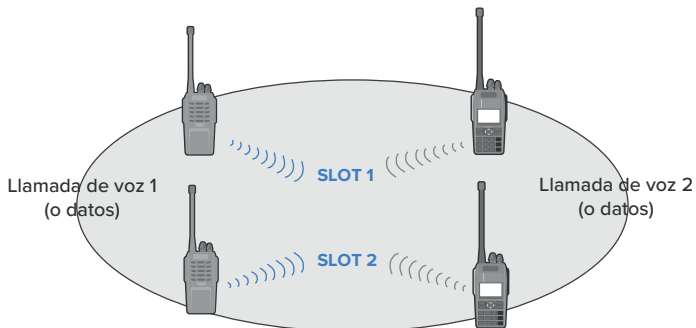

### Llamadas privadas, de grupo y generale

Las funciones de llamada versátil aumentan la eficiencia en el trabajo en equipo.

**RD-600**

### Pseudotroncal DMO

La característica de pseudotroncal DMO permite al usuario elegir entre la ranura 1 o la ranura 2 para comunicaciones, aumentando significativamente la eficiencia del uso de frecuencias al cambiar automáticamente a una ranura libre cuando una está ocupada.

SLOT 1, SLOT 2 se asignan automáticamente a la llamada de voz 1 o la llamada de voz 2