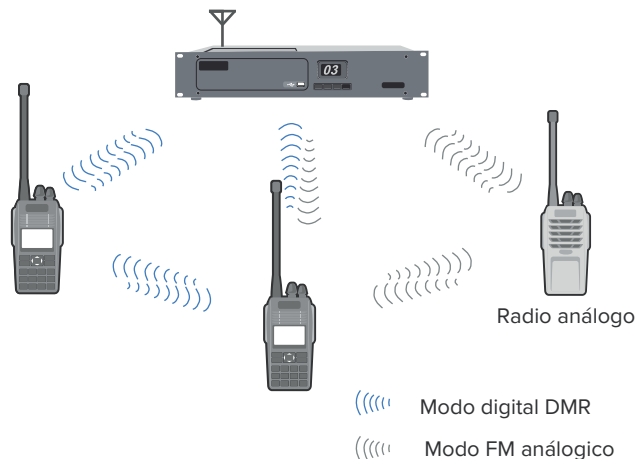

Pseudotruncal DMO

La característica de pseudotruncal DMO permite al usuario elegir entre la ranura 1 o la ranura 2 para comunicaciones, aumentando significativamente la eficiencia del uso de frecuencias al cambiar automáticamente a una ranura libre cuando una está ocupada.

SLOT 1, SLOT 2 se asignan automáticamente a la llamada de voz 1 o la llamada de voz 2

Modo mixto digital/análogo

Reciba señales analógicas y digitales en un solo canal y puede cambiar automáticamente al necesario modo para comunicaciones eficientes.