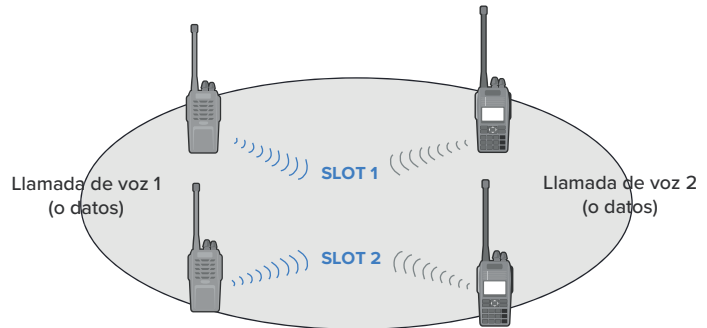

Batería de larga duración

El RD-600 supera en duración a los radios analógicos convencionales (18 horas en modo digital, 14 horas en modo analógico).

Roaming automático programable

En redes IP multisitio, esta función permite al radio RD-600 moverse automáticamente entre sitios y mantener la conexión, brindando mayor flexibilidad y eficiencia.

Pseudotruncal DMO

La característica de pseudotruncal DMO permite al usuario elegir entre la ranura 1 o la ranura 2 para comunicaciones, aumentando significativamente la eficiencia del uso de frecuencias al cambiar automáticamente a una ranura libre cuando una está ocupada.

SLOT 1, SLOT 2 se asignan automáticamente a la llamada de voz 1 o la llamada de voz 2

Modo mixto digital/análogo

Reciba señales analógicas y digitales en un solo canal y puede cambiar automáticamente al necesario modo para comunicaciones eficientes.