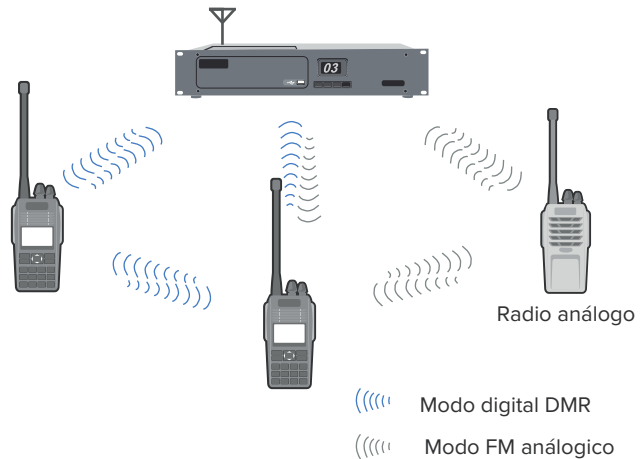

RD-620

Pseudotruncal DMO

La característica de pseudotruncal DMO permite al usuario elegir entre la ranura 1 o la ranura 2 para comunicaciones, aumentando significativamente la eficiencia del uso de frecuencias al cambiar automáticamente a una ranura libre cuando una está ocupada.

SLOT 1, SLOT 2 se asignan automáticamente a la llamada de voz 1 o la llamada de voz 2

Modo mixto digital/análogo

Reciba señales analógicas y digitales en un solo canal y puede cambiar automáticamente al necesario modo para comunicaciones eficientes.