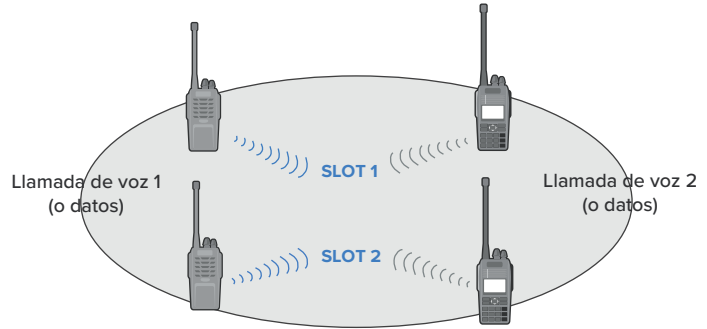

Prioridad en la interrupción de radio

Permite que radios con mayor prioridad interrumpan las comunicaciones de radios con menor prioridad para transmitir o liberar un canal para comunicaciones más críticas, lo que mejora la eficiencia del equipo.

Batería de larga duración

El RD-600 supera en duración a los radios analógicos convencionales (18 horas en modo digital, 14 horas en modo analógico).

Roaming automático programable

En redes IP multisitio, esta función permite al radio RD-600 moverse automáticamente entre sitios y mantener la conexión, brindando mayor flexibilidad y eficiencia.

RD-620

Pseudotruncal DMO

La característica de pseudotruncal DMO permite al usuario elegir entre la ranura 1 o la ranura 2 para comunicaciones, aumentando significativamente la eficiencia del uso de frecuencias al cambiar automáticamente a una ranura libre cuando una está ocupada.

SLOT 1, SLOT 2 se asignan automáticamente a la llamada de voz 1 o la llamada de voz 2

Modo mixto digital/análogo

Reciba señales analógicas y digitales en un solo canal y puede cambiar automáticamente al necesario modo para comunicaciones eficientes.