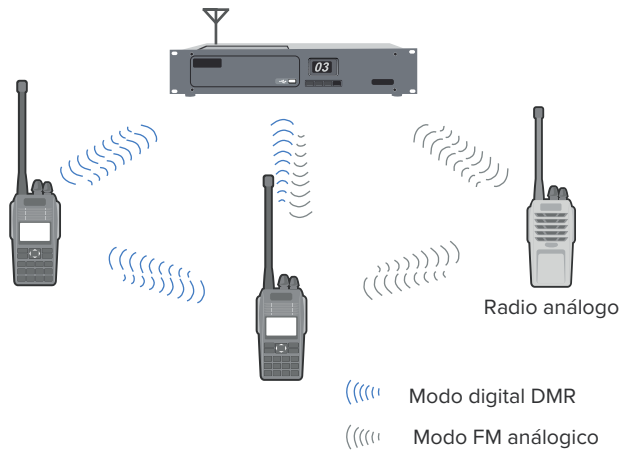

## DESCRIPCIÓN GENERAL

RD-520 es un equipo portátil de entrada para usuarios analógicos tradicionales que desean experimentar las comunicaciones digitales, manteniendo su presupuesto de equipos analógicos.

### Compatible con los accesorios de audio de Motorola

RD-520 si compatible con accesorios de audio Motorola. Por lo tanto, si ya tiene un auricular o micrófono analógico de Motorola.

**RD-520**

### TDMA de 2 ranuras

En modo repetidor, esta radio admite dos llamadas de voz simultáneamente debido a DM dos intervalos de tiempo, lo que significa dos rutas de comunicación en 1 frecuencia sin costos adicionales ni licencia de frecuencia.

### Modo mixto digital/analógico

Reciba señales analógicas y digitales en un solo canal y puede cambiar automáticamente al necesario modo para comunicaciones eficientes.