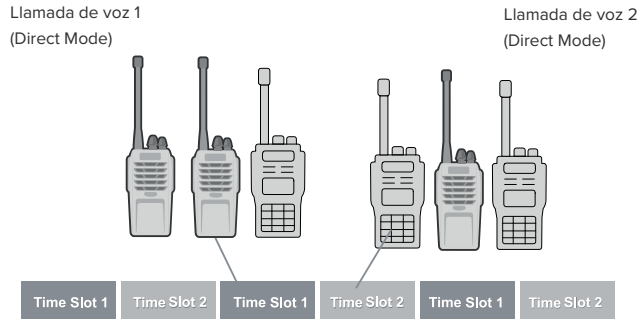

### Compatible con los accesorios de audio de Motorola

RD-520 si compatible con accesorios de audio Motorola. Por lo tanto, si ya tiene un auricular o micrófono analógico de Motorola.

**RD-520**

### TDMA de 2 ranuras

En modo repetidor, esta radio admite dos llamadas de voz simultáneamente debido a DM dos intervalos de tiempo, lo que significa dos rutas de comunicación en 1 frecuencia sin costos adicionales ni licencia de frecuencia.