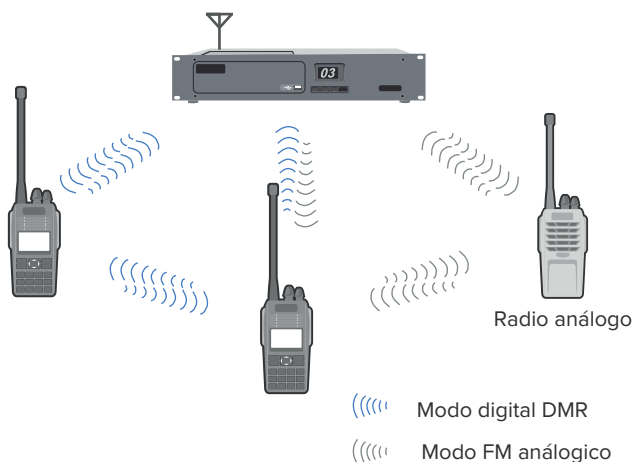

## DESCRIPCIÓN GENERAL

Nuestro RD-600 es un radio inteligente de migración DMR diseñado para usuarios empresariales, como hoteles, restaurantes, supermercados y proyectos de construcción, entre otros.

Además de todas las características convencionales de los radios analógicos, nuestro radio de doble modo ofrece un conjunto completamente nuevo de funciones digitales, que incluyen dos intervalos de tiempo, llamadas versátiles, eliminación/reactivación remota y una calidad de audio digital cristalina.

### Pseudotruncal DMO

La característica de pseudotruncal DMO permite al usuario elegir entre la ranura 1 o la ranura 2 para comunicaciones, aumentando significativamente la eficiencia del uso de frecuencias al cambiar automáticamente a una ranura libre cuando una está ocupada.

SLOT 1, SLOT 2 se asignan automáticamente a la llamada de voz 1 o la llamada de voz 2

### Modo mixto digital/analógico

Reciba señales analógicas y digitales en un solo canal y puede cambiar automáticamente al necesario modo para comunicaciones eficientes.