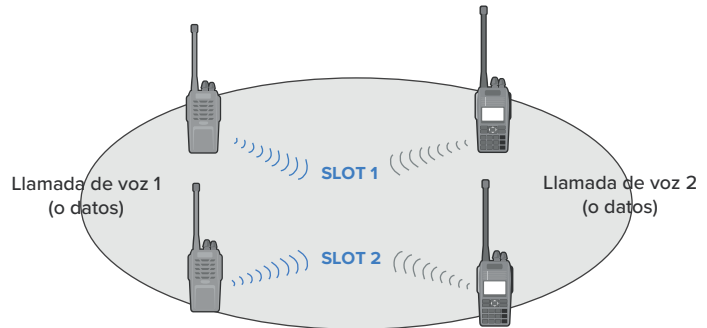

Prioridad en la interrupción de radio

Permite que radios con mayor prioridad interrumpan las comunicaciones de radios con menor prioridad para transmitir o liberar un canal para comunicaciones más críticas, lo que mejora la eficiencia del equipo.

Batería de larga duración

El RD-600 supera en duración a los radios analógicos convencionales (18 horas en modo digital, 14 horas en modo analógico).

Roaming automático programable

En redes IP multisitio, esta función permite al radio RD-600 moverse automáticamente entre sitios y mantener la conexión, brindando mayor flexibilidad y eficiencia.

RD-620

Pseudotruncal DMO

La característica de pseudotruncal DMO permite al usuario elegir entre la ranura 1 o la ranura 2 para comunicaciones, aumentando significativamente la eficiencia del uso de frecuencias al cambiar automáticamente a una ranura libre cuando una está ocupada.

SLOT 1, SLOT 2 se asignan automáticamente a la llamada de voz 1 o la llamada de voz 2

Modo mixto digital/analógico

Reciba señales analógicas y digitales en un solo canal y puede cambiar automáticamente al necesario modo para comunicaciones eficientes.