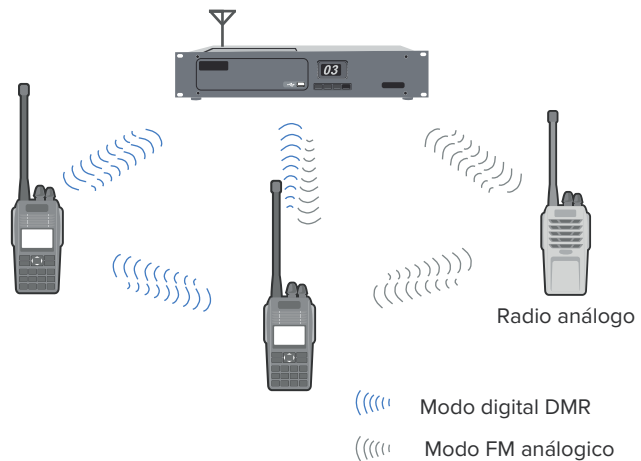

RD-620

Pseudotruncal DMO

La característica de pseudotruncal DMO permite al usuario elegir entre la ranura 1 o la ranura 2 para comunicaciones, aumentando significativamente la eficiencia del uso de frecuencias al cambiar automáticamente a una ranura libre cuando una está ocupada.

SLOT 1, SLOT 2 se asignan automáticamente a la llamada de voz 1 o la llamada de voz 2

Modo mixto digital/analógico

Reciba señales analógicas y digitales en un solo canal y puede cambiar automáticamente al necesario modo para comunicaciones eficientes.