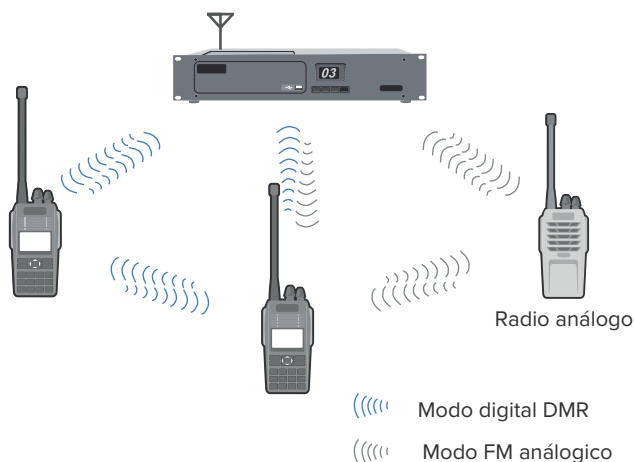

## DESCRIPCIÓN GENERAL

Nuestro RD-600 es un radio inteligente de migración DMR diseñado para usuarios empresariales, como hoteles, restaurantes, supermercados y proyectos de construcción, entre otros.

Además de todas las características convencionales de los radios analógicos, nuestro radio de doble modo ofrece un conjunto completamente nuevo de funciones digitales, que incluyen dos intervalos de tiempo, llamadas versátiles, eliminación/reactivación remota y una calidad de audio digital cristalina.

### Pseudotruncal DMO

La característica de pseudotruncal DMO permite al usuario elegir entre la ranura 1 o la ranura 2 para comunicaciones, aumentando significativamente la eficiencia del uso de frecuencias al cambiar automáticamente a una ranura libre cuando una está ocupada.

SLOT 1, SLOT 2 se asignan automáticamente a la llamada de voz 1 o la llamada de voz 2

### Modo mixto digital/análogo

Reciba señales analógicas y digitales en un solo canal y puede cambiar automáticamente al necesario modo para comunicaciones eficientes.