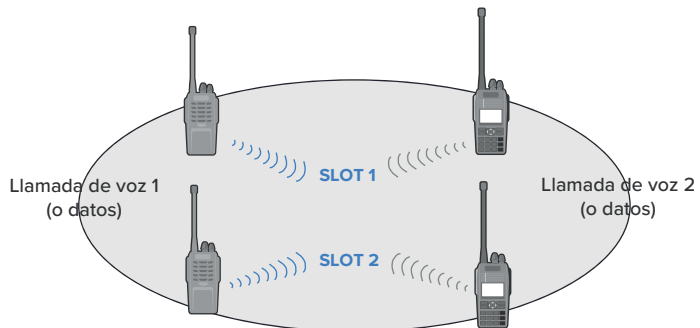

### Roaming automático programable

En redes IP multisitio, esta función permite al radio RD-600 moverse automáticamente entre sitios y mantener la conexión, brindando mayor flexibilidad y eficiencia.

### Llamadas privadas, de grupo y generale

Las funciones de llamada versátil aumentan la eficiencia en el trabajo en equipo.

**RD-600**

### Pseudotruncal DMO

La característica de pseudotruncal DMO permite al usuario elegir entre la ranura 1 o la ranura 2 para comunicaciones, aumentando significativamente la eficiencia del uso de frecuencias al cambiar automáticamente a una ranura libre cuando una está ocupada.

SLOT 1, SLOT 2 se asignan automáticamente a la llamada de voz 1 o la llamada de voz 2