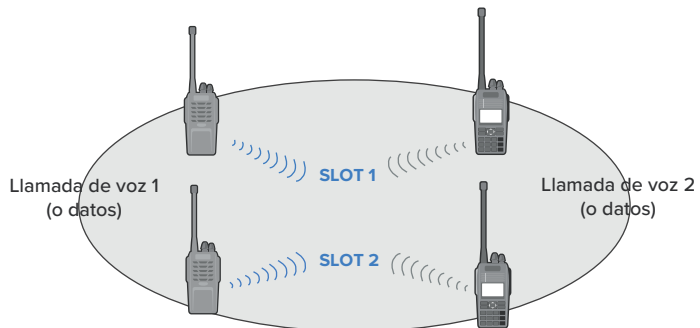

### Roaming automático programable

En redes IP multisitio, esta función permite al radio RD-600 moverse automáticamente entre sitios y mantener la conexión, brindando mayor flexibilidad y eficiencia.

### Llamadas privadas, de grupo y generale

Las funciones de llamada versátil aumentan la eficiencia en el trabajo en equipo.

**RD-600**

### Pseudotruncal DMO

La característica de pseudotruncal DMO permite al usuario elegir entre la ranura 1 o la ranura 2 para comunicaciones, aumentando significativamente la eficiencia del uso de frecuencias al cambiar automáticamente a una ranura libre cuando una está ocupada.

SLOT 1, SLOT 2 se asignan automáticamente a la llamada de voz 1 o la llamada de voz 2