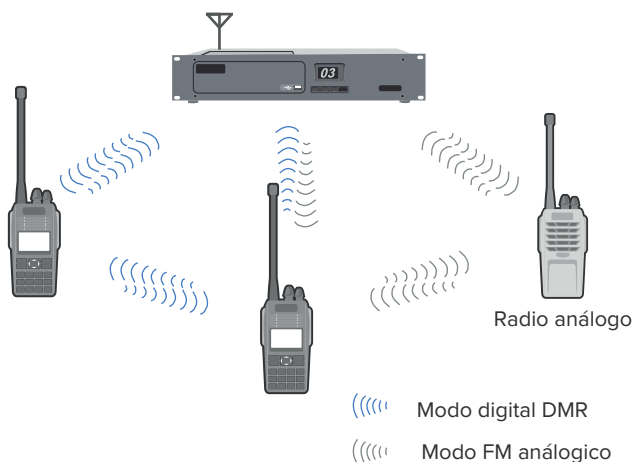

## DESCRIPCIÓN GENERAL

Nuestro RD-600 es un radio inteligente de migración DMR diseñado para usuarios empresariales, como hoteles, restaurantes, supermercados y proyectos de construcción, entre otros.

Además de todas las características convencionales de los radios analógicos, nuestro radio de doble modo ofrece un conjunto completamente nuevo de funciones digitales, que incluyen dos intervalos de tiempo, llamadas versátiles, eliminación/reactivación remota y una calidad de audio digital cristalina.

### Pseudotruncal DMO

La característica de pseudotruncal DMO permite al usuario elegir entre la ranura 1 o la ranura 2 para comunicaciones, aumentando significativamente la eficiencia del uso de frecuencias al cambiar automáticamente a una ranura libre cuando una está ocupada.

SLOT 1, SLOT 2 se asignan automáticamente a la llamada de voz 1 o la llamada de voz 2

### Modo mixto digital/análogo

Reciba señales analógicas y digitales en un solo canal y puede cambiar automáticamente al necesario modo para comunicaciones eficientes.