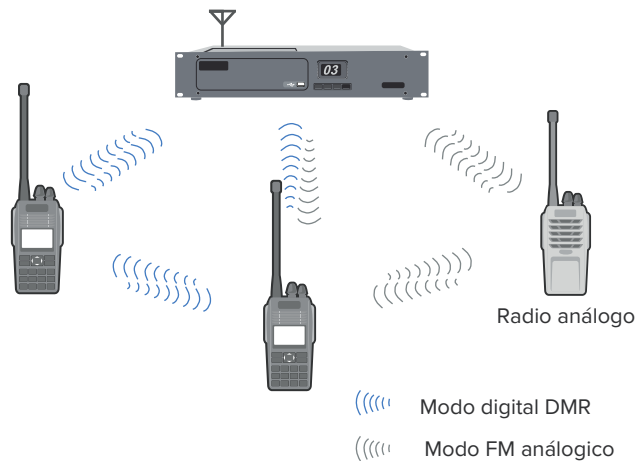

Pseudotruncal DMO

La característica de pseudotruncal DMO permite al usuario elegir entre la ranura 1 o la ranura 2 para comunicaciones, aumentando significativamente la eficiencia del uso de frecuencias al cambiar automáticamente a una ranura libre cuando una está ocupada.

SLOT 1, SLOT 2 se asignan automáticamente a la llamada de voz 1 o la llamada de voz 2

Modo mixto digital/analógico

Reciba señales analógicas y digitales en un solo canal y puede cambiar automáticamente al necesario modo para comunicaciones eficientes.