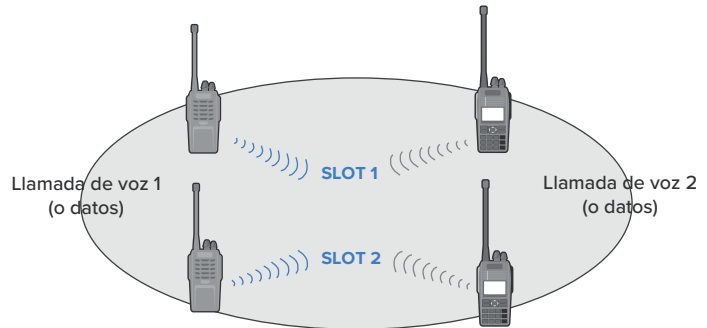

Prioridad en la interrupción de radio

Permite que radios con mayor prioridad interrumpan las comunicaciones de radios con menor prioridad para transmitir o liberar un canal para comunicaciones más críticas, lo que mejora la eficiencia del equipo.

Batería de larga duración

El RD-600 supera en duración a los radios analógicos convencionales (18 horas en modo digital, 14 horas en modo analógico).

Roaming automático programable

En redes IP multisitio, esta función permite al radio RD-600 moverse automáticamente entre sitios y mantener la conexión, brindando mayor flexibilidad y eficiencia.

Pseudotruncal DMO

La característica de pseudotruncal DMO permite al usuario elegir entre la ranura 1 o la ranura 2 para comunicaciones, aumentando significativamente la eficiencia del uso de frecuencias al cambiar automáticamente a una ranura libre cuando una está ocupada.

SLOT 1, SLOT 2 se asignan automáticamente a la llamada de voz 1 o la llamada de voz 2

Modo mixto digital/analógico

Reciba señales analógicas y digitales en un solo canal y puede cambiar automáticamente al necesario modo para comunicaciones eficientes.