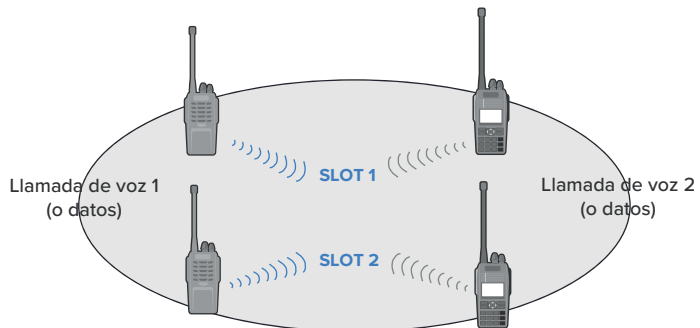

Batería de larga duración

El RD-600 supera en duración a los radios analógicos convencionales (18 horas en modo digital, 14 horas en modo analógico).

Roaming automático programable

En redes IP multisitio, esta función permite al radio RD-600 moverse automáticamente entre sitios y mantener la conexión, brindando mayor flexibilidad y eficiencia.

RD-600

Pseudotruncal DMO

La característica de pseudotruncal DMO permite al usuario elegir entre la ranura 1 o la ranura 2 para comunicaciones, aumentando significativamente la eficiencia del uso de frecuencias al cambiar automáticamente a una ranura libre cuando una está ocupada.

SLOT 1, SLOT 2 se asignan automáticamente a la llamada de voz 1 o la llamada de voz 2

Modo mixto digital/análogo

Reciba señales analógicas y digitales en un solo canal y puede cambiar automáticamente al necesario modo para comunicaciones eficientes.