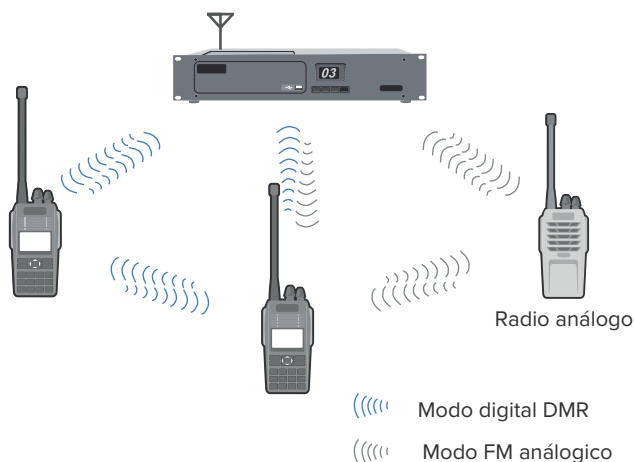

RD-600

Pseudotruncal DMO

La característica de pseudotruncal DMO permite al usuario elegir entre la ranura 1 o la ranura 2 para comunicaciones, aumentando significativamente la eficiencia del uso de frecuencias al cambiar automáticamente a una ranura libre cuando una está ocupada.

SLOT 1, SLOT 2 se asignan automáticamente a la llamada de voz 1 o la llamada de voz 2

Modo mixto digital/análogo

Reciba señales analógicas y digitales en un solo canal y puede cambiar automáticamente al necesario modo para comunicaciones eficientes.