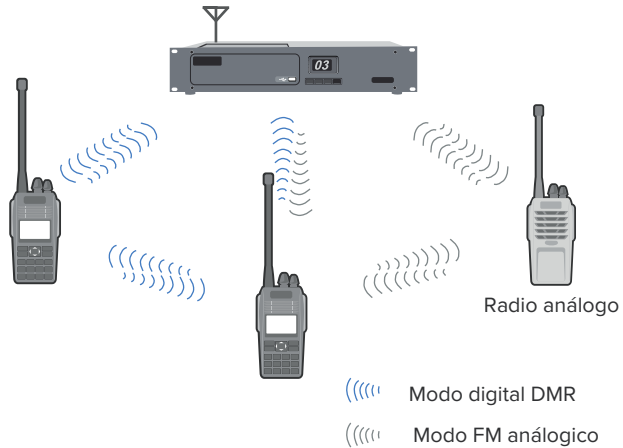

## DESCRIPCIÓN GENERAL

RD-520 es un equipo portátil de entrada para usuarios analógicos tradicionales que desean experimentar las comunicaciones digitales, manteniendo su presupuesto de equipos analógicos.

### Compatible con los accesorios de audio de Motorola

RD-520 si compatible con accesorios de audio Motorola. Por lo tanto, si ya tiene un auricular o micrófono analógico de Motorola.

**RD-520**

### TDMA de 2 ranuras

En modo repetidor, esta radio admite dos llamadas de voz simultáneamente debido a DM dos intervalos de tiempo, lo que significa dos rutas de comunicación en 1 frecuencia sin costos adicionales ni licencia de frecuencia.

### Modo mixto digital/analógico

Reciba señales analógicas y digitales en un solo canal y puede cambiar automáticamente al necesario modo para comunicaciones eficientes.