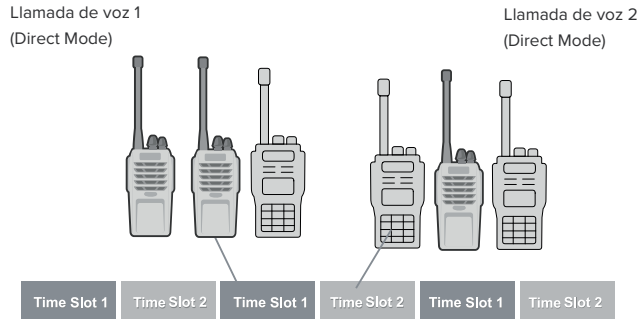

### Compatible con los accesorios de audio de Motorola

RD-520 si compatible con accesorios de audio Motorola. Por lo tanto, si ya tiene un auricular o micrófono analógico de Motorola.

**RD-520**

### TDMA de 2 ranuras

En modo repetidor, esta radio admite dos llamadas de voz simultáneamente debido a DM dos intervalos de tiempo, lo que significa dos rutas de comunicación en 1 frecuencia sin costos adicionales ni licencia de frecuencia.