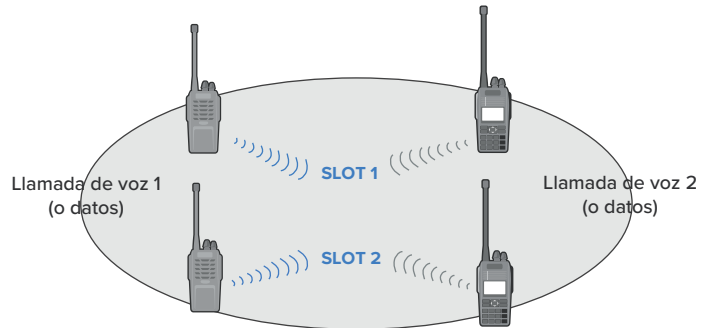

Batería de larga duración

El RD-600 supera en duración a los radios analógicos convencionales (18 horas en modo digital, 14 horas en modo analógico).

Roaming automático programable

En redes IP multisitio, esta función permite al radio RD-600 moverse automáticamente entre sitios y mantener la conexión, brindando mayor flexibilidad y eficiencia.

Pseudotruncal DMO

La característica de pseudotruncal DMO permite al usuario elegir entre la ranura 1 o la ranura 2 para comunicaciones, aumentando significativamente la eficiencia del uso de frecuencias al cambiar automáticamente a una ranura libre cuando una está ocupada.

SLOT 1, SLOT 2 se asignan automáticamente a la llamada de voz 1 o la llamada de voz 2

Modo mixto digital/análogo

Reciba señales analógicas y digitales en un solo canal y puede cambiar automáticamente al necesario modo para comunicaciones eficientes.