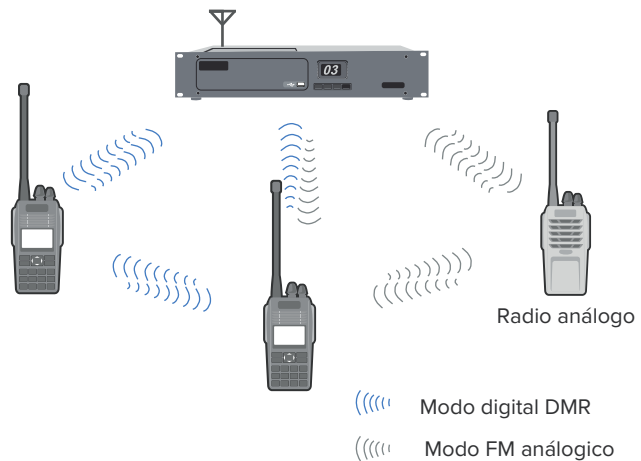

Pseudotruncal DMO

La característica de pseudotruncal DMO permite al usuario elegir entre la ranura 1 o la ranura 2 para comunicaciones, aumentando significativamente la eficiencia del uso de frecuencias al cambiar automáticamente a una ranura libre cuando una está ocupada.

SLOT 1, SLOT 2 se asignan automáticamente a la llamada de voz 1 o la llamada de voz 2

Modo mixto digital/análogo

Reciba señales analógicas y digitales en un solo canal y puede cambiar automáticamente al necesario modo para comunicaciones eficientes.