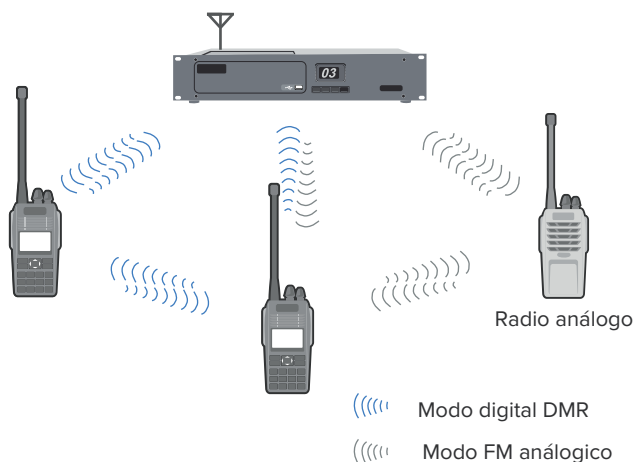

## DESCRIPCIÓN GENERAL

Nuestro RD-600 es un radio inteligente de migración DMR diseñado para usuarios empresariales, como hoteles, restaurantes, supermercados y proyectos de construcción, entre otros.

Además de todas las características convencionales de los radios analógicos, nuestro radio de doble modo ofrece un conjunto completamente nuevo de funciones digitales, que incluyen dos intervalos de tiempo, llamadas versátiles, eliminación/reactivación remota y una calidad de audio digital cristalina.

### Pseudotruncal DMO

La característica de pseudotruncal DMO permite al usuario elegir entre la ranura 1 o la ranura 2 para comunicaciones, aumentando significativamente la eficiencia del uso de frecuencias al cambiar automáticamente a una ranura libre cuando una está ocupada.

SLOT 1, SLOT 2 se asignan automáticamente a la llamada de voz 1 o la llamada de voz 2

### Modo mixto digital/análogo

Reciba señales analógicas y digitales en un solo canal y puede cambiar automáticamente al necesario modo para comunicaciones eficientes.

**RD-600**