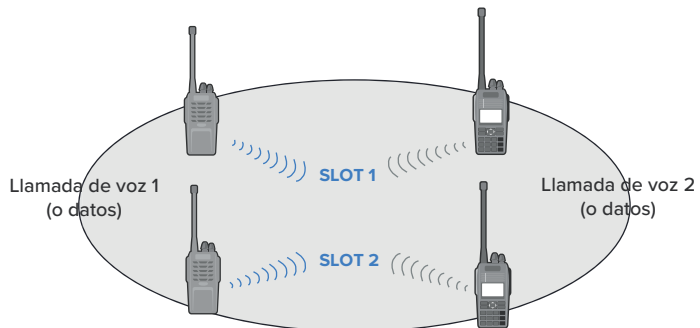

### Roaming automático programable

En redes IP multisitio, esta función permite al radio RD-600 moverse automáticamente entre sitios y mantener la conexión, brindando mayor flexibilidad y eficiencia.

### Llamadas privadas, de grupo y generale

Las funciones de llamada versátil aumentan la eficiencia en el trabajo en equipo.

### Pseudotruncal DMO

La característica de pseudotruncal DMO permite al usuario elegir entre la ranura 1 o la ranura 2 para comunicaciones, aumentando significativamente la eficiencia del uso de frecuencias al cambiar automáticamente a una ranura libre cuando una está ocupada.

SLOT 1, SLOT 2 se asignan automáticamente a la llamada de voz 1 o la llamada de voz 2