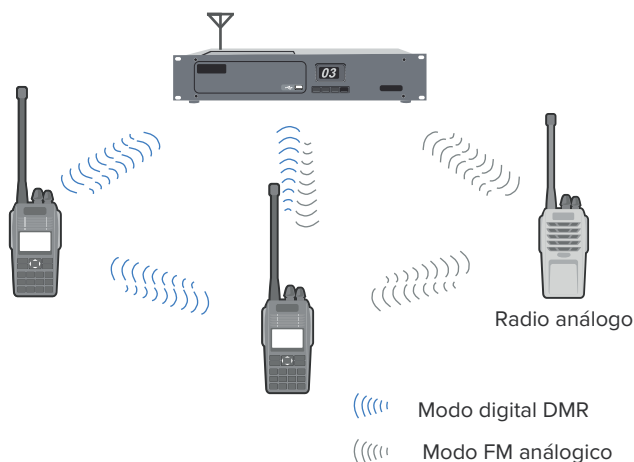

### Pseudotruncal DMO

La característica de pseudotruncal DMO permite al usuario elegir entre la ranura 1 o la ranura 2 para comunicaciones, aumentando significativamente la eficiencia del uso de frecuencias al cambiar automáticamente a una ranura libre cuando una está ocupada.

SLOT 1, SLOT 2 se asignan automáticamente a la llamada de voz 1 o la llamada de voz 2

### Modo mixto digital/análogo

Reciba señales analógicas y digitales en un solo canal y puede cambiar automáticamente al necesario modo para comunicaciones eficientes.

**RD-600**