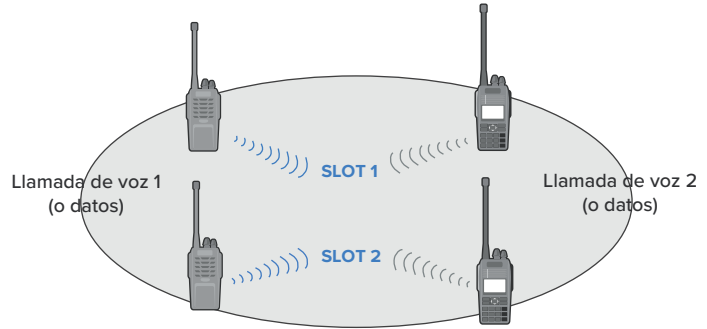

### Roaming automático programable

En redes IP multisitio, esta función permite al radio RD-600 moverse automáticamente entre sitios y mantener la conexión, brindando mayor flexibilidad y eficiencia.

### Llamadas privadas, de grupo y generale

Las funciones de llamada versátil aumentan la eficiencia en el trabajo en equipo.

**RD-600**

### Pseudotruncal DMO

La característica de pseudotruncal DMO permite al usuario elegir entre la ranura 1 o la ranura 2 para comunicaciones, aumentando significativamente la eficiencia del uso de frecuencias al cambiar automáticamente a una ranura libre cuando una está ocupada.

SLOT 1, SLOT 2 se asignan automáticamente a la llamada de voz 1 o la llamada de voz 2