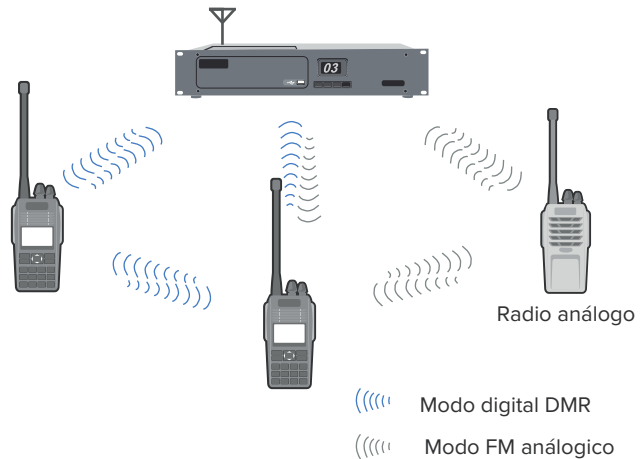

### Roaming automático programable

En redes IP multisitio, esta función permite al radio RD-600 moverse automáticamente entre sitios y mantener la conexión, brindando mayor flexibilidad y eficiencia.

### Pseudotruncal DMO

La característica de pseudotruncal DMO permite al usuario elegir entre la ranura 1 o la ranura 2 para comunicaciones, aumentando significativamente la eficiencia del uso de frecuencias al cambiar automáticamente a una ranura libre cuando una está ocupada.

SLOT 1, SLOT 2 se asignan automáticamente a la llamada de voz 1 o la llamada de voz 2

### Modo mixto digital/análogo

Reciba señales analógicas y digitales en un solo canal y puede cambiar automáticamente al necesario modo para comunicaciones eficientes.