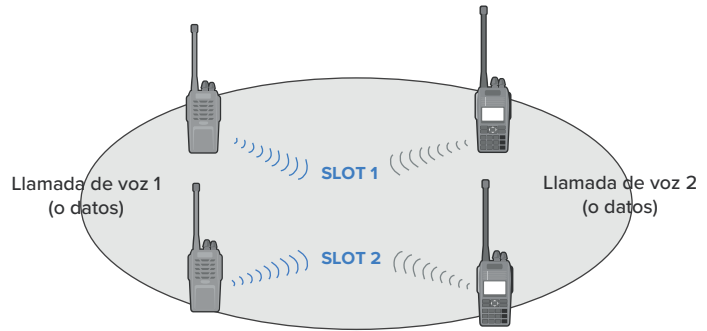

Prioridad en la interrupción de radio

Permite que radios con mayor prioridad interrumpan las comunicaciones de radios con menor prioridad para transmitir o liberar un canal para comunicaciones más críticas, lo que mejora la eficiencia del equipo.

Batería de larga duración

El RD-600 supera en duración a los radios analógicos convencionales (18 horas en modo digital, 14 horas en modo analógico).

Roaming automático programable

En redes IP multisitio, esta función permite al radio RD-600 moverse automáticamente entre sitios y mantener la conexión, brindando mayor flexibilidad y eficiencia.

Pseudotruncal DMO

La característica de pseudotruncal DMO permite al usuario elegir entre la ranura 1 o la ranura 2 para comunicaciones, aumentando significativamente la eficiencia del uso de frecuencias al cambiar automáticamente a una ranura libre cuando una está ocupada.

SLOT 1, SLOT 2 se asignan automáticamente a la llamada de voz 1 o la llamada de voz 2

Modo mixto digital/analógico

Reciba señales analógicas y digitales en un solo canal y puede cambiar automáticamente al necesario modo para comunicaciones eficientes.