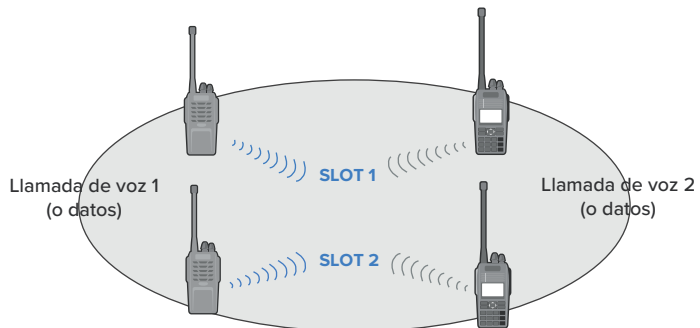

Batería de larga duración

El RD-600 supera en duración a los radios analógicos convencionales (18 horas en modo digital, 14 horas en modo analógico).

Roaming automático programable

En redes IP multisitio, esta función permite al radio RD-600 moverse automáticamente entre sitios y mantener la conexión, brindando mayor flexibilidad y eficiencia.

RD-600

Pseudotruncal DMO

La característica de pseudotruncal DMO permite al usuario elegir entre la ranura 1 o la ranura 2 para comunicaciones, aumentando significativamente la eficiencia del uso de frecuencias al cambiar automáticamente a una ranura libre cuando una está ocupada.

SLOT 1, SLOT 2 se asignan automáticamente a la llamada de voz 1 o la llamada de voz 2

Modo mixto digital/análogo

Reciba señales analógicas y digitales en un solo canal y puede cambiar automáticamente al necesario modo para comunicaciones eficientes.