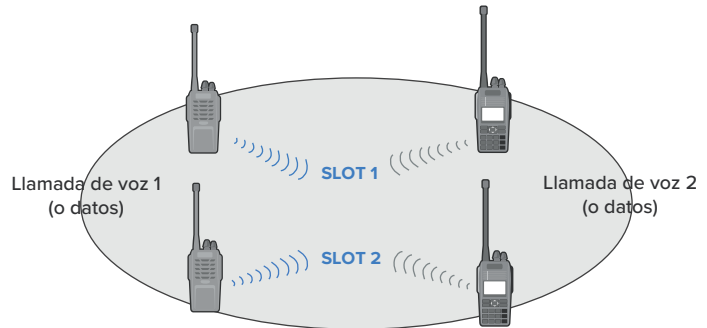

Batería de larga duración

El RD-600 supera en duración a los radios analógicos convencionales (18 horas en modo digital, 14 horas en modo analógico).

Roaming automático programable

En redes IP multisitio, esta función permite al radio RD-600 moverse automáticamente entre sitios y mantener la conexión, brindando mayor flexibilidad y eficiencia.

RD-600

Pseudotroncal DMO

La característica de pseudotroncal DMO permite al usuario elegir entre la ranura 1 o la ranura 2 para comunicaciones, aumentando significativamente la eficiencia del uso de frecuencias al cambiar automáticamente a una ranura libre cuando una está ocupada.

SLOT 1, SLOT 2 se asignan automáticamente a la llamada de voz 1 o la llamada de voz 2

Modo mixto digital/análogo

Reciba señales analógicas y digitales en un solo canal y puede cambiar automáticamente al necesario modo para comunicaciones eficientes.