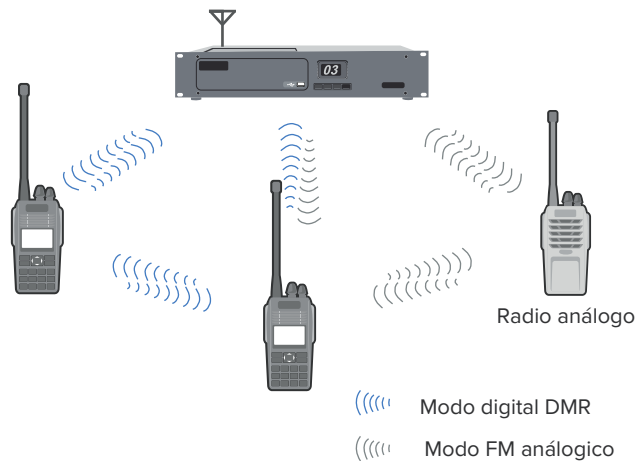

RD-600

Pseudotroncal DMO

La característica de pseudotroncal DMO permite al usuario elegir entre la ranura 1 o la ranura 2 para comunicaciones, aumentando significativamente la eficiencia del uso de frecuencias al cambiar automáticamente a una ranura libre cuando una está ocupada.

SLOT 1, SLOT 2 se asignan automáticamente a la llamada de voz 1 o la llamada de voz 2

Modo mixto digital/análogo

Reciba señales analógicas y digitales en un solo canal y puede cambiar automáticamente al necesario modo para comunicaciones eficientes.