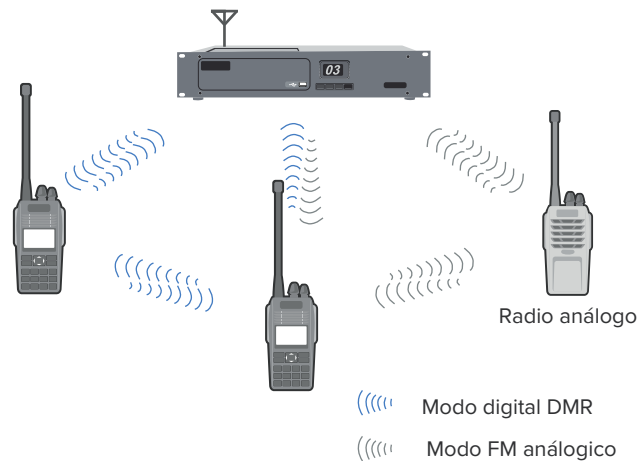

Pseudotruncal DMO

La característica de pseudotruncal DMO permite al usuario elegir entre la ranura 1 o la ranura 2 para comunicaciones, aumentando significativamente la eficiencia del uso de frecuencias al cambiar automáticamente a una ranura libre cuando una está ocupada.

SLOT 1, SLOT 2 se asignan automáticamente a la llamada de voz 1 o la llamada de voz 2

Modo mixto digital/analógico

Reciba señales analógicas y digitales en un solo canal y puede cambiar automáticamente al necesario modo para comunicaciones eficientes.