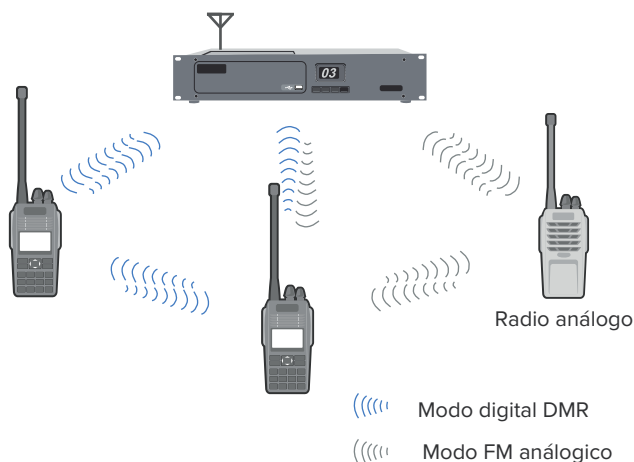

## DESCRIPCIÓN GENERAL

Nuestro RD-600 es un radio inteligente de migración DMR diseñado para usuarios empresariales, como hoteles, restaurantes, supermercados y proyectos de construcción, entre otros.

Además de todas las características convencionales de los radios analógicos, nuestro radio de doble modo ofrece un conjunto completamente nuevo de funciones digitales, que incluyen dos intervalos de tiempo, llamadas versátiles, eliminación/reactivación remota y una calidad de audio digital cristalina.

### Pseudotruncal DMO

La característica de pseudotruncal DMO permite al usuario elegir entre la ranura 1 o la ranura 2 para comunicaciones, aumentando significativamente la eficiencia del uso de frecuencias al cambiar automáticamente a una ranura libre cuando una está ocupada.

SLOT 1, SLOT 2 se asignan automáticamente a la llamada de voz 1 o la llamada de voz 2

### Modo mixto digital/análogo

Reciba señales analógicas y digitales en un solo canal y puede cambiar automáticamente al necesario modo para comunicaciones eficientes.