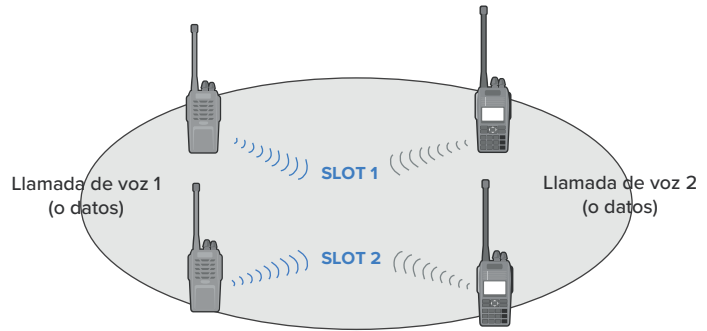

Prioridad en la interrupción de radio

Permite que radios con mayor prioridad interrumpan las comunicaciones de radios con menor prioridad para transmitir o liberar un canal para comunicaciones más críticas, lo que mejora la eficiencia del equipo.

Batería de larga duración

El RD-600 supera en duración a los radios analógicos convencionales (18 horas en modo digital, 14 horas en modo analógico).

Roaming automático programable

En redes IP multisitio, esta función permite al radio RD-600 moverse automáticamente entre sitios y mantener la conexión, brindando mayor flexibilidad y eficiencia.

Pseudotroncal DMO

La característica de pseudotroncal DMO permite al usuario elegir entre la ranura 1 o la ranura 2 para comunicaciones, aumentando significativamente la eficiencia del uso de frecuencias al cambiar automáticamente a una ranura libre cuando una está ocupada.

SLOT 1, SLOT 2 se asignan automáticamente a la llamada de voz 1 o la llamada de voz 2

Modo mixto digital/análogo

Reciba señales analógicas y digitales en un solo canal y puede cambiar automáticamente al necesario modo para comunicaciones eficientes.