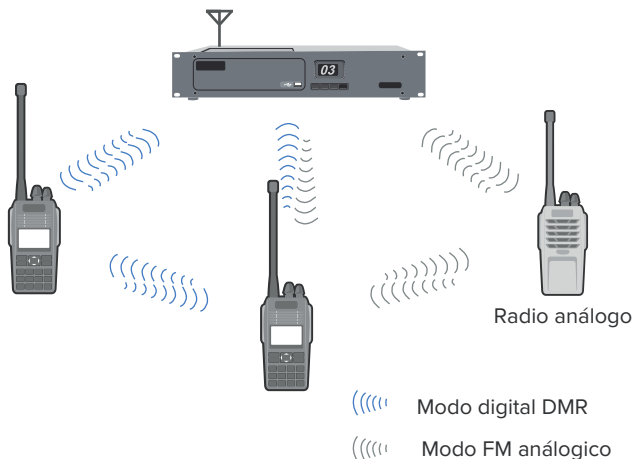

RD-600

Pseudotruncal DMO

La característica de pseudotruncal DMO permite al usuario elegir entre la ranura 1 o la ranura 2 para comunicaciones, aumentando significativamente la eficiencia del uso de frecuencias al cambiar automáticamente a una ranura libre cuando una está ocupada.

SLOT 1, SLOT 2 se asignan automáticamente a la llamada de voz 1 o la llamada de voz 2

Modo mixto digital/análogo

Reciba señales analógicas y digitales en un solo canal y puede cambiar automáticamente al necesario modo para comunicaciones eficientes.