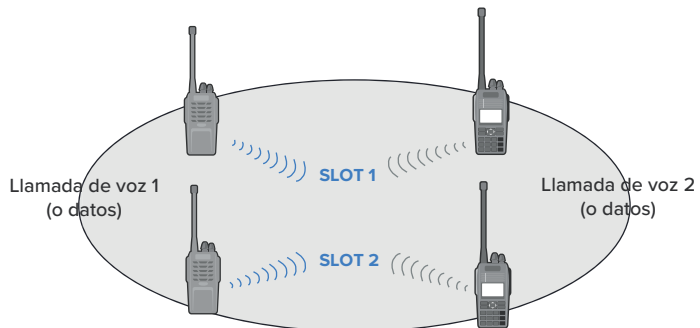

Batería de larga duración

El RD-600 supera en duración a los radios analógicos convencionales (18 horas en modo digital, 14 horas en modo analógico).

Roaming automático programable

En redes IP multisitio, esta función permite al radio RD-600 moverse automáticamente entre sitios y mantener la conexión, brindando mayor flexibilidad y eficiencia.

RD-600

Pseudotruncal DMO

La característica de pseudotruncal DMO permite al usuario elegir entre la ranura 1 o la ranura 2 para comunicaciones, aumentando significativamente la eficiencia del uso de frecuencias al cambiar automáticamente a una ranura libre cuando una está ocupada.

SLOT 1, SLOT 2 se asignan automáticamente a la llamada de voz 1 o la llamada de voz 2

Modo mixto digital/analógico

Reciba señales analógicas y digitales en un solo canal y puede cambiar automáticamente al necesario modo para comunicaciones eficientes.