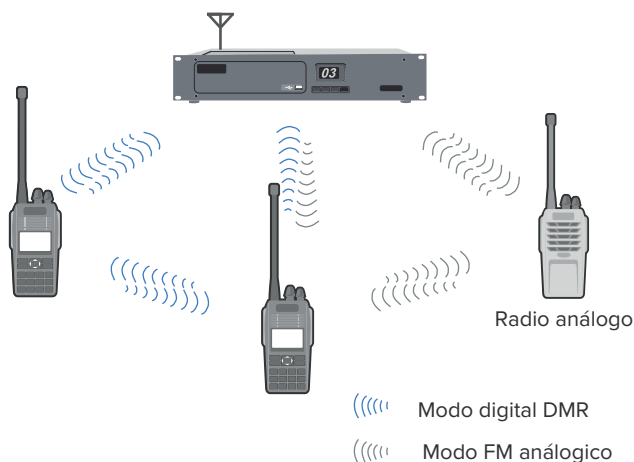

RD-600

Pseudotruncal DMO

La característica de pseudotruncal DMO permite al usuario elegir entre la ranura 1 o la ranura 2 para comunicaciones, aumentando significativamente la eficiencia del uso de frecuencias al cambiar automáticamente a una ranura libre cuando una está ocupada.

SLOT 1, SLOT 2 se asignan automáticamente a la llamada de voz 1 o la llamada de voz 2

Modo mixto digital/analógico

Reciba señales analógicas y digitales en un solo canal y puede cambiar automáticamente al necesario modo para comunicaciones eficientes.