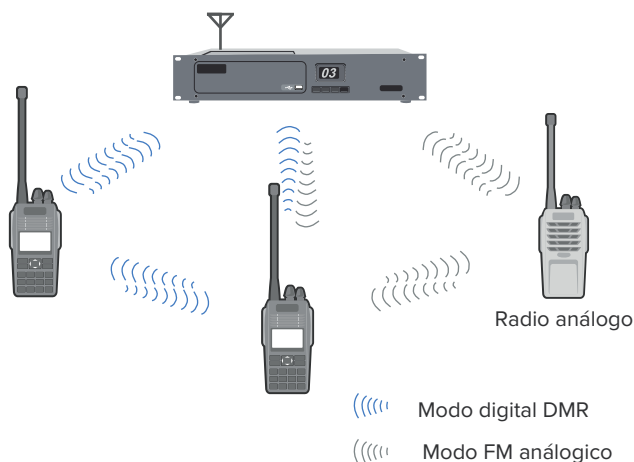

## DESCRIPCIÓN GENERAL

Nuestro RD-600 es un radio inteligente de migración DMR diseñado para usuarios empresariales, como hoteles, restaurantes, supermercados y proyectos de construcción, entre otros.

Además de todas las características convencionales de los radios analógicos, nuestro radio de doble modo ofrece un conjunto completamente nuevo de funciones digitales, que incluyen dos intervalos de tiempo, llamadas versátiles, eliminación/reactivación remota y una calidad de audio digital cristalina.

### Pseudotroncal DMO

La característica de pseudotroncal DMO permite al usuario elegir entre la ranura 1 o la ranura 2 para comunicaciones, aumentando significativamente la eficiencia del uso de frecuencias al cambiar automáticamente a una ranura libre cuando una está ocupada.

SLOT 1, SLOT 2 se asignan automáticamente a la llamada de voz 1 o la llamada de voz 2

### Modo mixto digital/análogo

Reciba señales analógicas y digitales en un solo canal y puede cambiar automáticamente al necesario modo para comunicaciones eficientes.