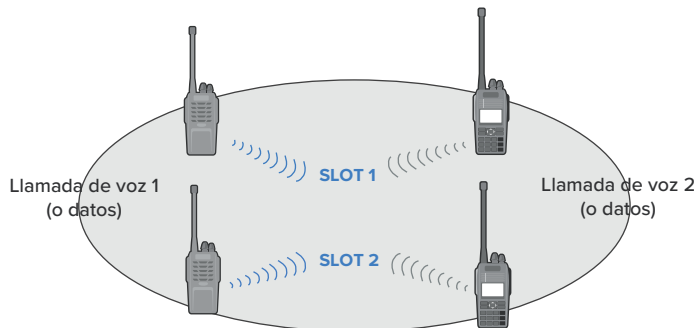

### Roaming automático programable

En redes IP multisitio, esta función permite al radio RD-600 moverse automáticamente entre sitios y mantener la conexión, brindando mayor flexibilidad y eficiencia.

### Llamadas privadas, de grupo y generale

Las funciones de llamada versátil aumentan la eficiencia en el trabajo en equipo.

**RD-600**

### Pseudotroncal DMO

La característica de pseudotroncal DMO permite al usuario elegir entre la ranura 1 o la ranura 2 para comunicaciones, aumentando significativamente la eficiencia del uso de frecuencias al cambiar automáticamente a una ranura libre cuando una está ocupada.

SLOT 1, SLOT 2 se asignan automáticamente a la llamada de voz 1 o la llamada de voz 2