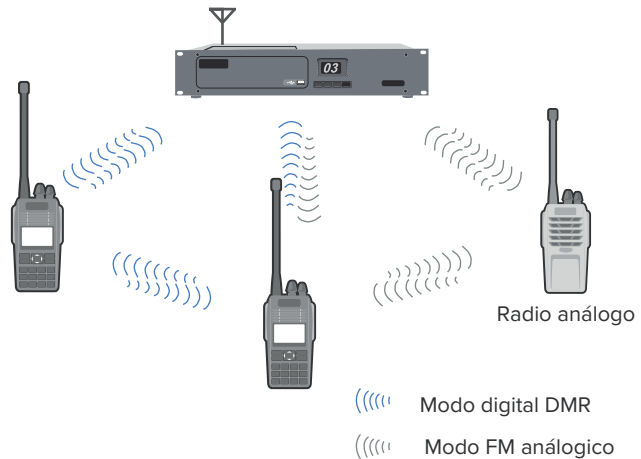

RD-620

Pseudotruncal DMO

La característica de pseudotruncal DMO permite al usuario elegir entre la ranura 1 o la ranura 2 para comunicaciones, aumentando significativamente la eficiencia del uso de frecuencias al cambiar automáticamente a una ranura libre cuando una está ocupada.

SLOT 1, SLOT 2 se asignan automáticamente a la llamada de voz 1 o la llamada de voz 2

Modo mixto digital/analógico

Reciba señales analógicas y digitales en un solo canal y puede cambiar automáticamente al necesario modo para comunicaciones eficientes.