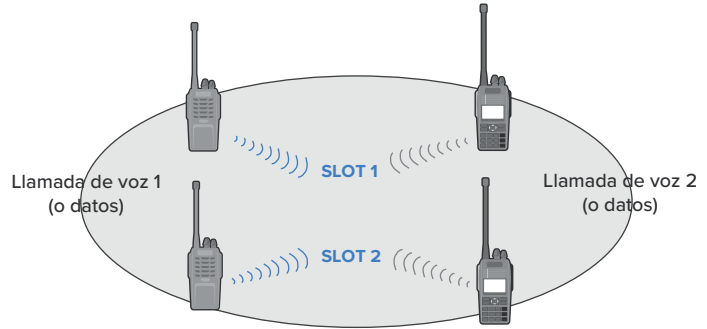

Prioridad en la interrupción de radio

Permite que radios con mayor prioridad interrumpan las comunicaciones de radios con menor prioridad para transmitir o liberar un canal para comunicaciones más críticas, lo que mejora la eficiencia del equipo.

Batería de larga duración

El RD-600 supera en duración a los radios analógicos convencionales (18 horas en modo digital, 14 horas en modo analógico).

Roaming automático programable

En redes IP multisitio, esta función permite al radio RD-600 moverse automáticamente entre sitios y mantener la conexión, brindando mayor flexibilidad y eficiencia.

RD-620

Pseudotruncal DMO

La característica de pseudotruncal DMO permite al usuario elegir entre la ranura 1 o la ranura 2 para comunicaciones, aumentando significativamente la eficiencia del uso de frecuencias al cambiar automáticamente a una ranura libre cuando una está ocupada.

SLOT 1, SLOT 2 se asignan automáticamente a la llamada de voz 1 o la llamada de voz 2

Modo mixto digital/analógico

Reciba señales analógicas y digitales en un solo canal y puede cambiar automáticamente al necesario modo para comunicaciones eficientes.