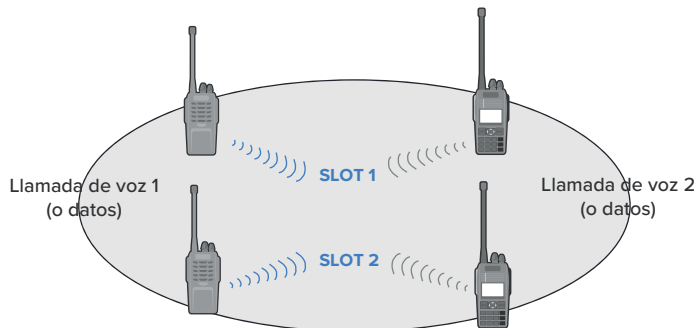

Batería de larga duración

El RD-600 supera en duración a los radios analógicos convencionales (18 horas en modo digital, 14 horas en modo analógico).

Roaming automático programable

En redes IP multisitio, esta función permite al radio RD-600 moverse automáticamente entre sitios y mantener la conexión, brindando mayor flexibilidad y eficiencia.

Pseudotruncal DMO

La característica de pseudotruncal DMO permite al usuario elegir entre la ranura 1 o la ranura 2 para comunicaciones, aumentando significativamente la eficiencia del uso de frecuencias al cambiar automáticamente a una ranura libre cuando una está ocupada.

SLOT 1, SLOT 2 se asignan automáticamente a la llamada de voz 1 o la llamada de voz 2

Modo mixto digital/análogo

Reciba señales analógicas y digitales en un solo canal y puede cambiar automáticamente al necesario modo para comunicaciones eficientes.