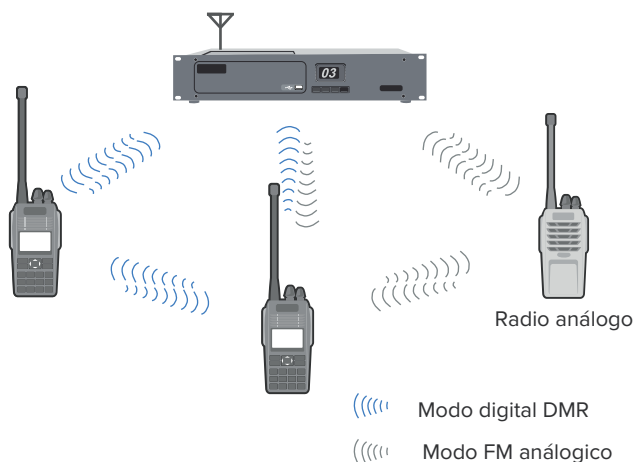

Pseudotruncal DMO

La característica de pseudotruncal DMO permite al usuario elegir entre la ranura 1 o la ranura 2 para comunicaciones, aumentando significativamente la eficiencia del uso de frecuencias al cambiar automáticamente a una ranura libre cuando una está ocupada.

SLOT 1, SLOT 2 se asignan automáticamente a la llamada de voz 1 o la llamada de voz 2

Modo mixto digital/análogo

Reciba señales analógicas y digitales en un solo canal y puede cambiar automáticamente al necesario modo para comunicaciones eficientes.