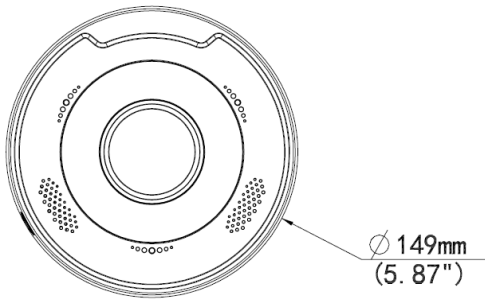

Modo de instalación	Accesorios	Descripción
Montaje de cielo	Montaje de pedestal incluido en el paquete del producto.	TR-UM06-C-IN caja de conexiones y TR-A01-IN junta impermeable es opcional.
		TR-JB04-A-IN caja de conexiones y TR-A01-IN junta impermeable es opcional.
Montaje de pared	TR-JB07/WM04-IN	Para instalación en pared, con caja de conexión
	TR-JB07/WM04-A-IN	Para instalación de pared exterior, incluye caja de conexión. TR-A01-IN junta impermeable para caja de conexión opcional.
Montaje de poste	TR-WM03-A-IN +TR-UP06-IN	Para instalación de poste, sin caja de conexión.
	TR-JB07/WM04-A-IN (Or TR-WM04-IN)+TR-UP06-IN	Para instalación de poste, incluye caja de conexión.

GRUPO PV

Calle Colegio No. 6300 Int 103, Col. Cima Comercial, Chihuahua, Chih, Mexico. C.P.31216

Email: contacto@grupopv.mx

<https://www.grupopv.mx/cctv/ip-video/vip868ervf18/>

© 2018 Zhejiang Uniview Technologies Co.,Ltd. All rights reserved.

*Product specifications and availability are subject to change without notice.