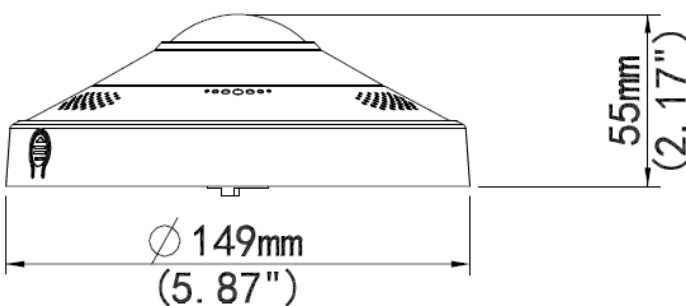

Integración compatible	ONVIF(Profile S, Profile G), API
Live View Display	
Tipo de montaje	Soporte en escritorio, pared, y cielo.
Modos de vista	Soporta 10 modos de vista en total (incluyendo modos de vista por tipo de montaje y modos de decodificación): Modo vista: Imagen Original, Fisheye+4PTZ, Panorámico Modo prevista: Imagen Original, 360° Panorámico+1PTZ, 180° Panorámico, Fisheye+3PTZ, Fisheye+4PTZ,
Interface	
Audio I/O	Interface de Audio
	Entrada: impedancia 35 kΩ; amplitud 2 V [p-p]
	Salida: impedancia 600 Ω; amplitud 2 V [p-p]
Alarma I/O	2 / 1
	Múltiples conexiones de Alarma editables
Microfono integrado	Soportado
Bocina integrada	Soportado
Serial	1 canal con interface RS485
Red	1 RJ45 10M/100M Base-TX Auto-adaptivo Ethernet
Salida de Video	1 BNC, impedancia 75 Ω; amplitud 1 V [p-p]
General	
Poder	DC12V±25%, PoE (IEEE802.3af)
	Consumo de poder: Max. 21W
Dimensiones (∅ x H)	∅149mm x 55mm (∅5.87" x 2.17")
Peso	0.5kg(1.1lb)
Ambiente de trabajo	-35°C~60°C(-31°F ~ 140°F), Humedad :10%~90% RH
Grado de protección	IP66
Resistencia vandalica	IK10
Botón reinicio	Soportado

Dimensiones