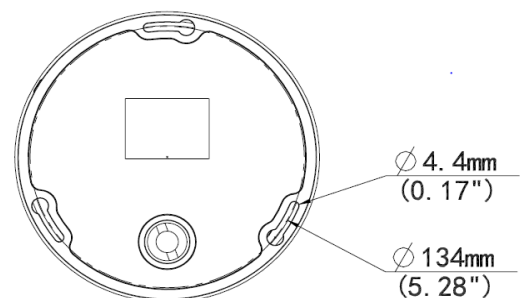

Integración compatible	ONVIF(Profile S, Profile G), API
Live View Display	
Tipo de montaje	Soporte en escritorio, pared, y cielo.
Modos de vista	Soporta 10 modos de vista en total (incluyendo modos de vista por tipo de montaje y modos de decodificación): Modo vista: Imagen Original, Fisheye+4PTZ, Panorámico Modo prevista: Imagen Original, 360° Panorámico+1PTZ, 180° Panorámico, Fisheye+3PTZ, Fisheye+4PTZ,
Interface	
Audio I/O	Interface de Audio
	Entrada: impedancia 35 kΩ; amplitud 2 V [p-p]
	Salida: impedancia 600 Ω; amplitud 2 V [p-p]
Alarma I/O	2 / 1
	Múltiples conexiones de Alarma editables
Microfono integrado	Soportado
Bocina integrada	Soportado
Serial	1 canal con interface RS485
Red	1 RJ45 10M/100M Base-TX Auto-adaptivo Ethernet
Salida de Video	1 BNC, impedancia 75 Ω; amplitud 1 V [p-p]
General	
Poder	DC12V±25%, PoE (IEEE802.3af)
	Consumo de poder: Max. 21W
Dimensiones (∅ x H)	∅149mm x 55mm (∅5.87" x 2.17")
Peso	0.5kg(1.1lb)
Ambiente de trabajo	-35°C~60°C(-31°F ~ 140°F), Humedad :10%~90% RH
Grado de protección	IP66
Resistencia vandalica	IK10
Botón reinicio	Soportado

Dimensiones